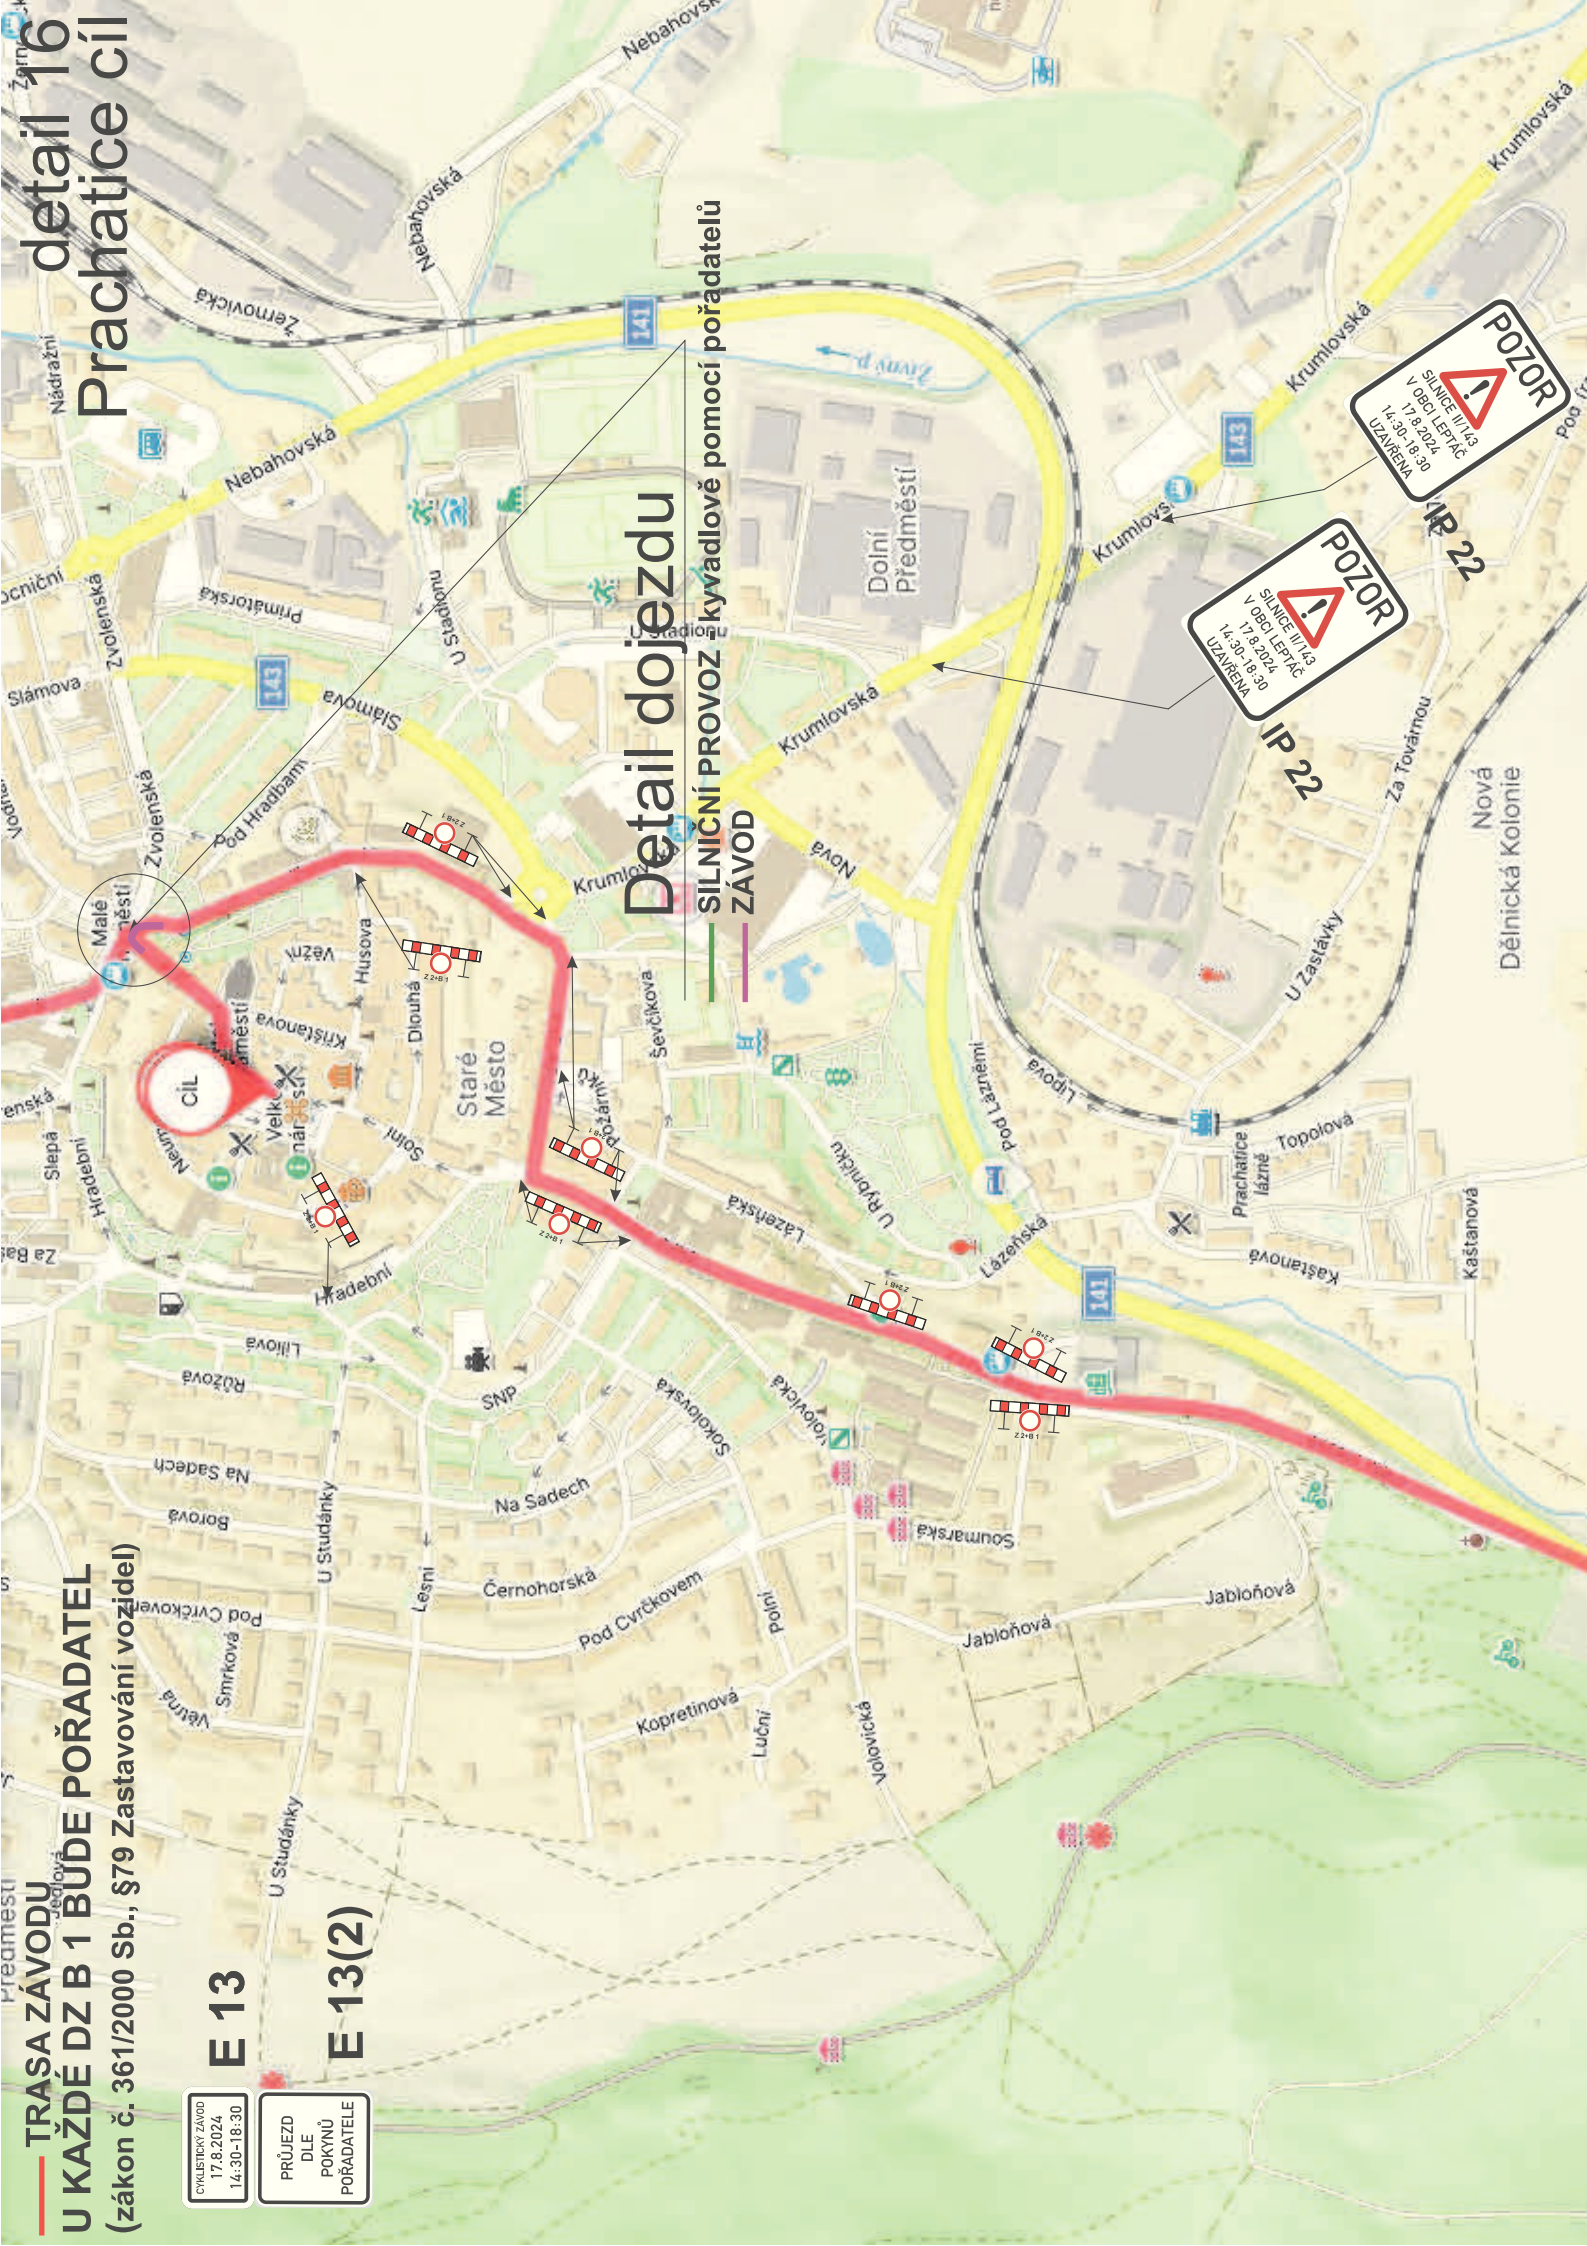

# TRASA ZÁVODU

**E 13**

**E 13(2)**

CYKLISTICKÝ ZÁVOD  
17.8.2024  
14:30-18:30

PRŮJEZD  
DLE  
POKYNŮ  
POŘÁDATELE

**detail 16**  
**Prachatic cíl**

**Detail dojezdu**

**SILNIČNÍ PROVOZ** kyvadlově pomocí pořadatelů  
**ZÁVOD**

- uzavřený úsek
- objízdná trasa

**U KAŽDÉ DZ BĚ BUDE POŘADATEL**  
(zákon č. 361/2000 Sb., §79 Zastavování vozidel)

POZOR  
ulice Zvolenská  
na Malém  
náměstí  
UZAVŘENA

POZOR  
ulice Zvolenská  
na Malém  
náměstí  
UZAVŘENA